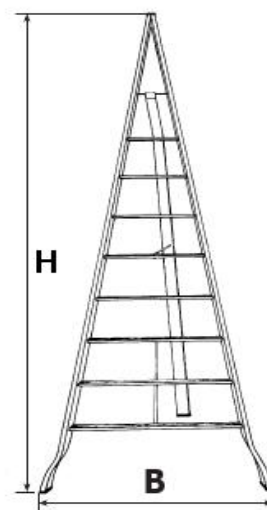

scala per agricoltura in alluminio

AGRI

“AGRI”

• Scala in alluminio con pertica, particolarmente indicata per la raccolta della frutta, la manutenzione delle piante, siepi e giardini in genere ed ovunque ci sia terreno scosceso o non in piano. La particolare forma con base molto ampia ne favorisce al massimo la stabilità, mentre nella parte alta i montanti sono uniti per meglio muoversi tra rami o spazi stretti.

cerniera in acciaio

puntali in acciaio per terreni scoscesi

piede ovale antiaffondamento

Codice	Modello	Gradini	H (m)	B (m)	Peso (Kg)	Normativa di Conformità
A.AGR.200	AGRI	4	2,00	0,78	3,8	
A.AGR.250	"	6	2,50	0,98	5,7	
A.AGR.300	"	8	3,00	1,18	8,0	
A.AGR.350	"	10	3,50	1,37	10,0	
A.AGR.400	"	11	4,00	1,37	12,0	
A.AGR.450	"	13	4,50	1,37	13,4	
A.AGR.500	"	15	5,00	1,37	15,8	