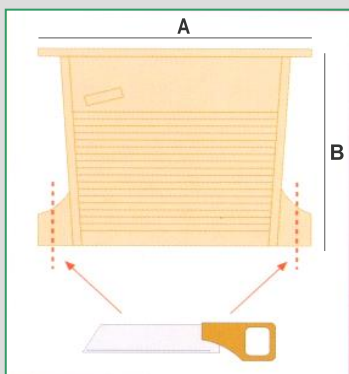

articoli casalinghi in legno

DANUBIO / NAVIGLIO / ASSE PASTA

- Piccola selezione di casalinghi in legno.

DANUBIO: asse per vaschetta lavatoio con incastri, è disponibile in due misure standard adattabili alla maggior parte delle vasche in commercio mediante il semplice accorciamento delle "ali" predisposte per gli incastri.

NAVIGLIO: asse per vasca da bagno, dotata di due "gambe" di appoggio, utilizzabile sia all'interno che su bordo vasca; è anche reversibile con un lato rigato e un lato liscio per i panni più delicati.

ASSE PASTA: realizzate in multistrato di betulla da mm.12 di prima scelta con bordi e angoli arrotondati, listello fermatavolo in massello.

Asse Danubio adattabile in lunghezza

Adattabile a vasche lavatoio con dimensione interna da 52 a 72 cm

DANUBIO

ASSE PER PASTA SFOGLIA

NAVIGLIO

Codice	Modello	A x B (cm)	Peso (kg)		
L.AL.V.U58	DANUBIO	58x42			
L.AL.V.U72	"	72x42			
L.AL.B.N	NAVIGLIO	65X80			
L.AS.060	ASSE PASTA	60x50			
L.AS.075	"	75x50			
L.AS.090	"	90x50			