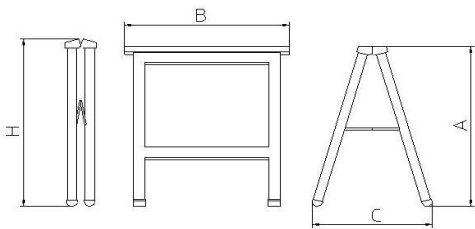

Pianetto di appoggio

Piedino in PVC

3 altezze: 80-90-100

**kg 400**  
portata max

Codice	Modello	H (m)	A (m)	B (m)	C (m)	Peso (Kg)	
L.F3.080N	<b>F3 NEW</b>	0,80	0,77	0,77	0,50	4,8	
L.F3.090N	"	0,90	0,87	0,77	0,55	5,2	
L.F3.100N	"	1,00	0,97	0,77	0,60	6,0	
A.CAVA	<b>CAVA</b>	0,87	0,84	0,90	-	6,0	
L.HOBBY	<b>HOBBY</b>	0,80	0,78	0,75	0,39	2,8	