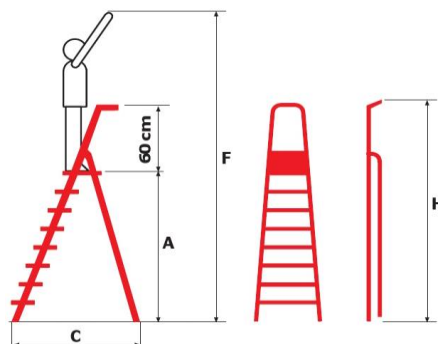

# scale domestiche a una salita

MAXIMA / EURODOMUS / COLORETTE

scala  
**MAXIMA**  
in allestimento

**kg 100**  
portata max

**EURODOMUS**  
...Profumo di Casa  
NORMAL

**kg 150**  
portata max

(solo per i modelli  
a norma **EN 131**)

• Serie di scale doppie a una salita per uso domestico, con un buon rapporto qualità/prezzo costruite secondo normativa EN 131 o D.lgs 81/2008.

**MAXIMA:** in allestimento  
**EURODOMUS:** scala in alluminio con paracoro ad arco chiuso, sez. montanti 40x20 mm ant. e 35x20 mm post., gradini piani da 80 mm fissati ai montanti con doppia rivettatura.

**COLORETTE:** scala tutta in acciaio con montanti a sez. ottagonale da 35x20mm ant., 30x20mm post., gradini piani profondi 80 mm saldati, verniciata con polveri epossidiche nei colori grigio (di serie), o blu (solo per quantità ingrosso).

**COLORETTE**

L'acciaio dipinto

**kg 100**  
portata max

Codice	Modello	Gradini (c/pedana)	H (m)	A (m)	F (m)	C (m)	Peso (Kg)	Normativa di Conformità
L.MAXIMA.04	<b>MAXIMA</b>	4	-	-	-	-	-	<b>D.Lgs. 81/2008</b>
L.MAXIMA.05	"	5	-	-	-	-		
L.MAXIMA.06	"	6	-	-	-	-		
L.MAXIMA.07	"	7	-	-	-	-		
A.F.2.04	<b>EURODOMUS</b>	4	1,57	0,84	2,64	0,84	4,0	<b>EN 131</b> <i>European Norm</i> (tranne 8 gradini)
A.F.2.05	"	5	1,81	1,06	2,86	1,00	4,8	
A.F.2.06	"	6	2,04	1,28	3,08	1,19	5,4	
A.F.2.07	"	7	2,28	1,51	3,31	1,33	6,0	
A.F.2.08	"	8	2,53	1,73	3,53	1,50	6,6	
F.F.2.04	<b>COLORETTE</b>	4	1,53	0,83	2,63	0,81	5,5	<b>D.Lgs. 81/2008</b>
F.F.2.05	"	5	1,76	1,06	2,86	0,96	6,1	
F.F.2.06	"	6	1,99	1,27	3,07	1,11	7,3	
F.F.2.07	"	7	2,22	1,49	3,29	1,26	8,0	
F.F.2.08	"	8	2,45	1,70	3,50	1,41	9,3	